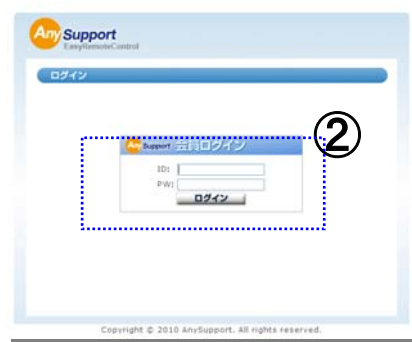

サイトリニューアルに伴う変更内容のご説明

変更前 サイト

既存のサイトのデザインを一新いたしました。

変更後

管理者、相談員としてログインされる場合は新サイトの右上にある「ログイン」をクリックします。

ログイン

(相談員としてログインの場合)

直接表示される場合のアドレス